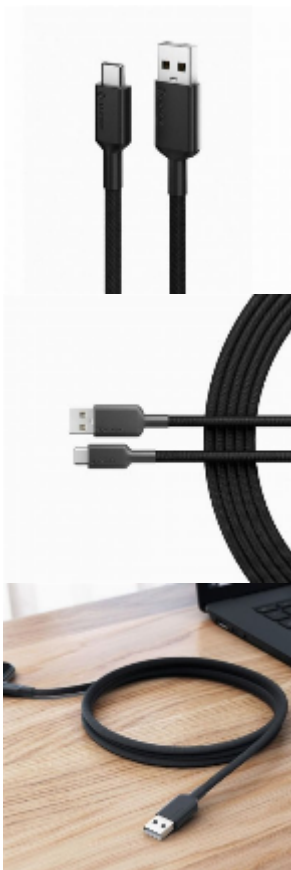

## ALOGIC Elements PRO USB-A till USB-C Laddningskabel - Svart

Upptäck sömlös anslutning med ALOGIC Elements PRO USB-A till USB-C laddningskabel. Den här kabeln är utformad för att tillgodose den moderna individens behov och överbryggar dina senaste USB-C-enheter till olika tillbehör och kringutrustning. Den har inte bara en raffinerad design, utan även en förstklassig hållbarhet som enkelt klarar av dagligt slitage. Den är det perfekta tillskottet till din tekniska samling och garanterar snabb laddning och effektiv datasynkronisering samtidigt som den har ett elegant och snyggt utseende.

- Raffinerad och tålig design
- Snabbladdning upp till 3A
- Effektiv dataöverföring
- Lätt och bärbar
- Universell kompatibilitet

### Raffinerad **och tålig** design

ALOGIC Elements PRO USB-C till USB-A-kabeln är tillverkad av material av högsta kvalitet och har en sofistikerad design som är lätt och tålig. Den är konstruerad för att klara daglig användning och motstå slitage, vilket gör den till en pålitlig följeslagare för elektroniska enheter.