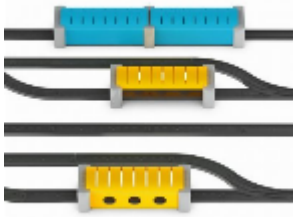

Intelino Station & Tunnel Kit

Förvandla din Intelino-stad till ett spännande landskap av stationer och tunnlar med detta innovativa kit. Dessa miljövänliga och hållbara insatser är utformade för att sömlöst integreras med Intelinos stödtorn och kommer att ta ditt barns lekupplevelse till nya höjder av fantasi och lärande.

- Enkel montering och modulär design
- Slitstarkt och miljövänligt PP-plastmaterial
- Kompatibla med Intelino stödtorn
- Skapar spännande stationer och tunnlar
- Förbättrar kreativiteten och inläringen

Enkel montering och modulär design

Intelino Station & Tunnel Kit har en vikbar, modulär design som är otroligt enkel att montera. Barnen kan snabbt sätta upp sina stationer och tunnlar, vilket ger mer tid för lek och lärande. Kitens modulära natur uppmuntrar också till experiment och kreativitet, eftersom barnen kan omorganisera sin stadslayout på otaliga sätt.

Hållbart och miljövänligt PP-plastmaterial

Vi har tillverkat dessa insatser av högkvalitativt och miljövänligt PP-plastmaterial. Detta val säkerställer att ditt barns lekmiljö inte bara är säker utan också tillräckligt hållbar för att klara timmar av fantasifull lek. Den robusta konstruktionen innebär att dessa insatser kommer att vara ett långvarigt tillskott till din Intelino-stad.

Kompatibla med Intelino stödtorn

Detta kit är utformat för att fungera sömlöst med Intelino-stödtorn (säljs separat) och gör att du kan skapa en lekupplevelse på flera nivåer. Genom att kombinera insatserna med tornen kan barn bygga invecklade stadsbilder med upphöjda stationer och underjordiska tunnlar, vilket ger djup och komplexitet till deras Intelino-värld.

Skapar spännande stationer och tunnlar

Med den här satsen kan ditt barn ge liv åt sin Intelino-stad med livfulla gula stationer och svala blå tunnlar. Dessa tillägg skapar fokuspunkter i lekområdet och uppmuntrar till historieberättande och scenariobaserad lek. Oavsett om det är en livlig tågstation eller en hemlig underjordisk passage är möjligheterna till äventyr oändliga.

Förbättrar kreativitet och inläring

Genom att bygga in stationer och tunnlar i sin Intelino-stad kan barnen ägna sig åt kreativ problemlösning och rumsliga resonemang. De lär sig om stadsplanering, transportsystem och till och med grundläggande tekniska begrepp när de bygger och rekonstruerar sin miniatyrvärld. Detta kit är ett utmärkt verktyg för att främja STEM-färdigheter på ett roligt och praktiskt sätt.

I paketet ingår:

- 2 hopfällbara gula stationsinsatser
- 2 vikbara blå tunnelinsatser

Produktspecifikationer:

- Material: PP-plastark
- Färg: Gul (stationer), Blå (tunnlar)
- Kompatibel med: Intelino stödtorn (säljs separat)
- Montering: Lätt, hopfällbar design
- Miljövänlig: Ja

SPECIFIKATIONER

Kartong: 20/20
Artikelnummer: INT-CTY-01
EAN: 860000690492
Mått: 24 x 244 x 4 mm
Vikt: 170 g

Rekommenderat pris

199 SEK