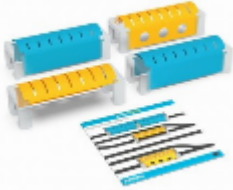

Intelino Station & Tunnel Kit

Förvandla din Intelino-stad till ett spännande landskap av stationer och tunnlar med detta innovativa kit. Dessa miljövänliga och hållbara insatser är utformade för att sömlöst integreras med Intelinos stödtorn och kommer att ta ditt barns lekupplevelse till nya höjder av fantasi och lärande.

- Enkel montering och modulär design
- Slitstarkt och miljövänligt PP-plastmaterial
- Kompatibla med Intelino stödtorn
- Skapar spännande stationer och tunnlar
- Förbättrar kreativiteten och inläringen

Enkel montering och modulär design

Intelino Station & Tunnel Kit har en vikbar, modulär design som är otroligt enkel att montera. Barnen kan snabbt sätta upp sina stationer och tunnlar, vilket ger mer tid för lek och lärande. Kitens modulära natur uppmuntrar också till experiment och kreativitet, eftersom barnen kan omorganisera sin stadslayout på otaliga sätt.

Hållbart och miljövänligt PP-plastmaterial

Vi har tillverkat dessa insatser av högkvalitativt och miljövänligt PP-plastmaterial. Detta val säkerställer att ditt barns lekmiljö inte bara är säker utan också tillräckligt hållbar för att klara timmar av fantasifull lek. Den robusta konstruktionen innebär att dessa insatser kommer att vara ett långvarigt tillskott till din Intelino-stad.

Kompatibla med Intelino stödtorn

Detta kit är utformat för att fungera sömlöst med Intelino-stödtorn (säljs separat) och gör att du kan skapa en lekupplevelse på flera nivåer. Genom att kombinera insatserna med tornen kan barn bygga invecklade stadsbilder med upphöjda stationer och underjordiska tunnlar, vilket ger djup och komplexitet till deras Intelino-värld.

Skapar spännande stationer och tunnlar

Med den här satsen kan ditt barn ge liv åt sin Intelino-stad med livfulla gula stationer och svala blå tunnlar. Dessa tillägg skapar fokuspunkter i lekområdet och uppmuntrar till historieberättande och scenariobaserad lek. Oavsett om det är en livlig tågstation eller en hemlig underjordisk passage är möjligheterna till äventyr oändliga.

Förbättrar kreativitet och inläring

Genom att bygga in stationer och tunnlar i sin Intelino-stad kan barnen ägna sig åt kreativ problemlösning och rumsliga resonemang. De lär sig om stadsplanering, transportsystem och till och med grundläggande tekniska begrepp när de bygger och rekonstruerar sin miniatyrvärld. Detta kit är ett utmärkt verktyg för att främja STEM-färdigheter på ett roligt och praktiskt sätt.

I paketet ingår:

- 2 hopfällbara gula stationsinsatser
- 2 vikbara blå tunnelinsatser

Produktspecifikationer:

- Material: PP-plastark
- Färg: Gul (stationer), Blå (tunnlar)
- Kompatibel med: Intelino stödtorn (säljs separat)
- Montering: Lätt, hopfällbar design
- Miljövänlig: Ja

SPECIFIKATIONER

Kartong: 20/20
Artikelnummer: INT-CTY-01
EAN: 860000690492
Mått: 24 x 244 x 4 mm
Vikt: 170 g

Rekommenderat pris

199 SEK