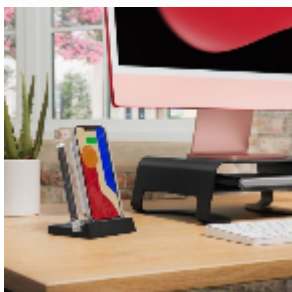

Twelve South powerPic Mod - rammen som lader telefonen din trådløst - Svart

Opplev trådløs lading med eleganse takket være Twelve South PowerPic Mod - rammen som lader telefonen din trådløst - svart. Dette er ikke bare en trådløs lader; det er et statement-objekt som forbedrer atmosfæren i rommet ditt samtidig som det tilbyr funksjonalitet og mangfoldig kompatibilitet. Si farvel til konvensjonelle ladere og omfavn fremtiden med PowerPic Mod.

- En revolusjonerende design som integreres med innredningen i hjemmet ditt
- Universelt kompatibel med alle smarttelefoner med trådløs lading
- Tilpassbar ramme som passer til din stil
- Praktisk fjerning av telefonen med én hånd
- Toppmoderne tekniske spesifikasjoner for hurtiglading

Revolusjonerende design

Twelve South PowerPic Mod gjør lading til en kunstform. Den sofistikerte lucite-rammen har plass til et hvilket som helst 10x15 cm stort bilde, og smelter sømløst inn i ditt personlige rom samtidig som den fungerer som en innovativ ladeløsning. Enten du plasserer den på skrivebordet, nattbordet eller kjøkkenbenken, fungerer denne elegante laderen også som et moderne innredningselement som forvandler det konvensjonelle til noe ekstraordinært.

Praktisk fjerning av telefonen med én hånd

PowerPic Mod er spesielt utviklet for å være enkel i bruk, slik at du enkelt kan fjerne telefonen med bare én hånd. Enten du sjekker meldinger eller trenger å ta enheten din og gå, sørger denne elegante laderen for at telefonen alltid er tilgjengelig og klar når du trenger den.