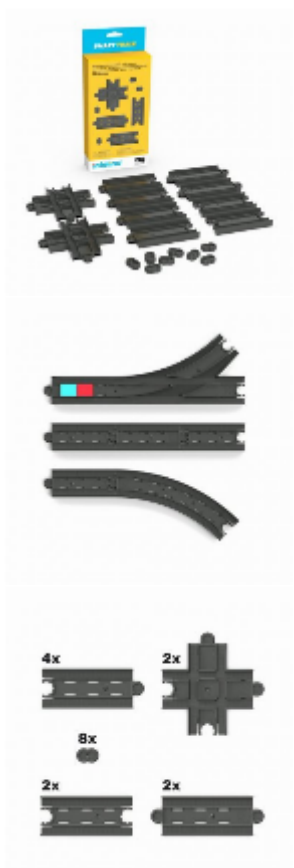

Intelino Short Track-pakke - Mørk grå

Intelino Short Track Pack er det ultimate tilskuddet til ditt banebyggingsarsenal, og tilbyr uovertruffen allsidighet og kreativitet. Denne pakken utfyller startsettet og sporforlengelsespakken på en sømløs måte, og gir deg en variert samling av kryss, korte spor og dog-bone-koblinger for å forbedre banedesignene dine.

- Allsidige bandedeler
- Perfekt supplement til eksisterende sett
- Inkluderer kryssspor for komplekse oppsett
- Inneholder korte IN-OUT-, IN-IN- og OUT-OUT-spor
- Leveres med dog-bone-koblinger for sikre tilkoblinger

Allsidige sporstykker

Utvid mulighetene for sporbygging med en rekke spesialiserte deler. Short Track Pack inneholder kryss, korte spor og dog-bone-koblinger, slik at du kan lage intrikate og spennende baner.

Korte IN-OUT-, IN-IN- og OUT-OUT-spor

Disse spesialiserte korte sporene gir unike tilkoblingsmuligheter, noe som gjør det mulig å lage strammere svinger og mer kompakte design. Bland og match disse delene for å skape tilpassede konfigurasjoner som passer til din plass og fantasi.