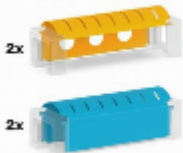

Intelino-stasjon og tunnelsett

Forvandle Intelino-byen din til et spennende landskap med stasjoner og tunneler med dette innovative settet. Disse miljøvennlige og slitesterke innsatsdelene er designet for sømløs integrering med Intelino-støttetårnene, og vil ta barnets lek til nye høyder av fantasi og læring.

- Enkel montering og modulær design
- Slitesterkt og miljøvennlig PP-plastmateriale
- Kompatibel med Intelino-støttetårn
- Skaper spennende stasjoner og tunneler
- Styrker kreativiteten og læringen

Enkel montering og modulær design

Pakken inneholder:

- 2 sammenleggbare gule stasjonsinnsatser
- 2 sammenleggbare blå tunnelinnsatser

Produktspesifikasjoner:

- Materiale: PP-plastark
- Farge: Gul (stasjoner), blå (tunneler)
- Kompatibel med: Intelino-støttetårn (selges separat)
- Montering: Enkel, sammenleggbare design
- Miljøvennlig: Ja