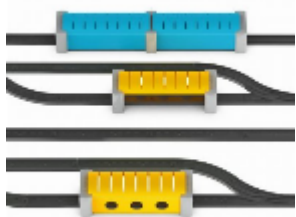

Intelino-stasjon og tunnelsett

Forvandle Intelino-byen din til et spennende landskap med stasjoner og tunneler med dette innovative settet. Disse miljøvennlige og slitesterke innsatsdelene er designet for sømløs integrering med Intelino-støttetårnene, og vil ta barnets lek til nye høyder av fantasi og læring.

- Enkel montering og modulær design
- Slitesterkt og miljøvennlig PP-plastmateriale
- Kompatibel med Intelino-støttetårn
- Skaper spennende stasjoner og tunneler
- Styrker kreativiteten og læringen

Enkel montering og modulær design

Intelino Station & Tunnel Kit har en sammenleggbare, modulær design som er utrolig enkel å montere. Barna kan raskt sette opp stasjonene og tunnelene sine, slik at de får mer tid til å leke og lære. Byggesettets modulære natur oppmuntrer også til eksperimentering og kreativitet, ettersom barna kan omorganisere byen sin på utallige måter.

Pakken inneholder:

- 2 sammenleggbare gule stasjonsinnsatser
- 2 sammenleggbare blå tunnelinnsatser

Produktspesifikasjoner:

- Materiale: PP-plastark
- Farge: Gul (stasjoner), blå (tunneler)
- Kompatibel med: Intelino-støttetårn (selges separat)
- Montering: Enkel, sammenleggbare design
- Miljøvennlig: Ja