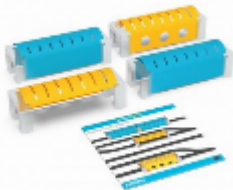

Intelino-stasjon og tunnelsett

Forvandle Intelino-byen din til et spennende landskap med stasjoner og tunneler med dette innovative settet. Disse miljøvennlige og slitesterke innsatsdelene er designet for sømløs integrering med Intelino-støttetårnene, og vil ta barnets lek til nye høyder av fantasi og læring.

- Enkel montering og modulær design
- Slitesterkt og miljøvennlig PP-plastmateriale
- Kompatibel med Intelino-støttetårn
- Skaper spennende stasjoner og tunneler
- Styrker kreativiteten og læringen

Enkel montering og modulær design

Intelino Station & Tunnel Kit har en sammenleggbare, modulær design som er utrolig enkel å montere. Barna kan raskt sette opp stasjonene og tunnelene sine, slik at de får mer tid til å leke og lære. Byggesettets modulære natur oppmuntrer også til eksperimentering og kreativitet, ettersom barna kan omorganisere byen sin på utallige måter.

Pakken inneholder:

- 2 sammenleggbare gule stasjonsinnsatser
- 2 sammenleggbare blå tunnelinnsatser

Produktspesifikasjoner:

- Materiale: PP-plastark
- Farge: Gul (stasjoner), blå (tunneler)
- Kompatibel med: Intelino-støttetårn (selges separat)
- Montering: Enkel, sammenleggbare design
- Miljøvennlig: Ja