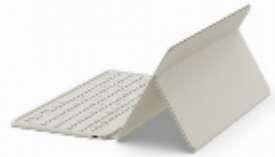

Satechi OntheGo™ Tastatur med stativ Bluetooth US layout - Sand

Arbeid, skriv og skap uansett hvor du er. Satechi OntheGo™ Bluetooth Keyboard med US layout og innebygd stativ kombinerer portabilitet, smart design og pålitelig ytelse i et stilrent format - perfekt for hybridarbeid, reiser og bruk i hverdagen.

- Koble til opptil tre enheter samtidig via Bluetooth 5.1
- Innebygd, justerbart stativ for nettbrett og telefoner
- Sammenleggbart, ultraslankt design for enkel transport
- Stille, responsive taster med saksbryterteknologi
- Lades via USB-C med opptil tre måneders batteritid

Kompakt, sammenleggbart og alltid klart

Med sin tynne og lette design får tastaturet lett plass i bagen din. Når du bretter det ut, får du en fullverdig arbeidsplass klar til bruk - enten du er på toget, på kontoret eller i sofaen.