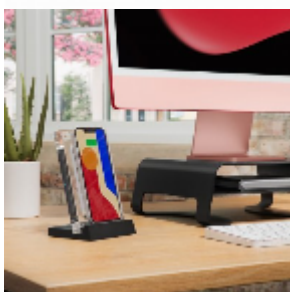

Twelve South powerPic Mod - rammen som lader telefonen din trådløst - Svart

Opplev trådløs lading med eleganse takket være Twelve South PowerPic Mod - rammen som lader telefonen din trådløst - svart. Dette er ikke bare en trådløs lader; det er et statement-objekt som forbedrer atmosfæren i rommet ditt samtidig som det tilbyr funksjonalitet og mangfoldig kompatibilitet. Si farvel til konvensjonelle ladere og omfavn fremtiden med PowerPic Mod.

- En revolusjonerende design som integreres med innredningen i hjemmet ditt
- Universelt kompatibel med alle smarttelefoner med trådløs lading
- Tilpassbar ramme som passer til din stil
- Praktisk fjerning av telefonen med én hånd
- Toppmoderne tekniske spesifikasjoner for hurtiglading

Revolusjonerende design

Twelve South PowerPic Mod gjør lading til en kunstform. Den sofistikerte lucite-rammen har plass til et hvilket som helst 10x15 cm stort bilde, og smelter sømløst inn i ditt personlige rom samtidig som den fungerer som en innovativ ladeløsning. Enten du plasserer den på skrivebordet, nattbordet eller kjøkkenbenken, fungerer denne elegante laderen også som et moderne innredningselement som forvandler det konvensjonelle til noe ekstraordinært.

Praktisk fjerning av telefonen med én hånd

PowerPic Mod er spesielt utviklet for å være enkel i bruk, slik at du enkelt kan fjerne telefonen med bare én hånd. Enten du sjekker meldinger eller trenger å ta enheten din og gå, sørger denne elegante laderen for at telefonen alltid er tilgjengelig og klar når du trenger den.