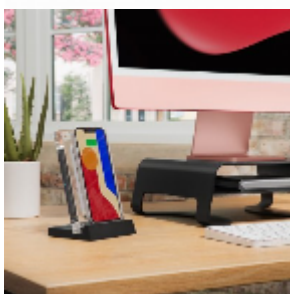

Twelve South powerPic Mod - rammen som lader telefonen din trådløst - Svart

Opplev trådløs lading med eleganse takket være Twelve South PowerPic Mod - rammen som lader telefonen din trådløst - svart. Dette er ikke bare en trådløs lader; det er et statement-objekt som forbedrer atmosfæren i rommet ditt samtidig som det tilbyr funksjonalitet og mangfoldig kompatibilitet. Si farvel til konvensjonelle ladere og omfavn fremtiden med PowerPic Mod.

- En revolusjonerende design som integreres med innredningen i hjemmet ditt
- Universelt kompatibel med alle smarttelefoner med trådløs lading
- Tilpassbar ramme som passer til din stil
- Praktisk fjerning av telefonen med én hånd
- Toppmoderne tekniske spesifikasjoner for hurtiglading

Revolusjonerende design

Twelve South PowerPic Mod gjør lading til en kunstform. Den sofistikerte lucite-rammen har plass til et hvilket som helst 10x15 cm stort bilde, og smelter sømløst inn i ditt personlige rom samtidig som den fungerer som en innovativ ladeløsning. Enten du plasserer den på skrivebordet, nattbordet eller kjøkkenbenken, fungerer denne elegante laderen også som et moderne innredningselement som forvandler det konvensjonelle til noe ekstraordinært.

Praktisk fjerning av telefonen med én hånd

PowerPic Mod er spesielt utviklet for å være enkel i bruk, slik at du enkelt kan fjerne telefonen med bare én hånd. Enten du sjekker meldinger eller trenger å ta enheten din og gå, sørger denne elegante laderen for at telefonen alltid er tilgjengelig og klar når du trenger den.