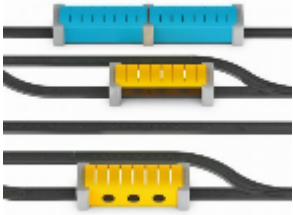

Intelino Station & Tunnel Kit

Muunna Intelino-kaupunki jännittäväksi asemien ja tunnelien maisemaksi tämän innovatiivisen sarjan avulla. Nämä ympäristöystävälliset ja kestävät lisäosat on suunniteltu integroitumaan saumattomasti Intelino-tukitorneihin, ja ne vievät lapsesi leikkikokemuksen mielikuvituksen ja oppimisen uusiin korkeuksiin.

- Helppo kokoonpano ja modulaarinen rakenne
- Kestävä ja ympäristöystävällinen PP-muovimateriaali
- Yhteensopiva Intelino-tukitorneiden kanssa
- Luo jännittäviä asemia ja tunneleita
- Tehostaa luovuutta ja oppimista

Helppo kokoonpano ja modulaarinen rakenne

Intelino Station & Tunnel Kitissä on kokoontaitettava, modulaarinen rakenne, joka on uskomattoman helppo koota. Lapset voivat nopeasti pystyttää asemansa ja tunnelinsa, jolloin aikaa jää enemmän leikkimiseen ja oppimiseen. Pakkauksen modulaarinen luonne kannustaa myös kokeilemaan ja luovuuteen, sillä lapset voivat järjestää kaupunkinsa lukemattomilla tavoilla.

Kestävä ja ympäristöystävällinen PP-muovimateriaali

Olemme valmistaneet nämä insertit korkealaatuisesta, ympäristöystävällisestä PP-muovilevymateriaalista. Tämä valinta varmistaa, että lapsesi leikkiympäristö on paitsi turvallinen myös tarpeeksi kestävä kestämaan tuntikausia mielikuvitusleikkejä. Tukeva rakenne tarkoittaa, että nämä insertit ovat pitkäikäinen lisä Intelinon kaupunkiin.

Yhteensopiva Intelino-tukitorneiden kanssa

Tämä sarja on suunniteltu toimimaan saumattomasti yhdessä Intelino-tukitorneiden (myydään erikseen) kanssa, joten voit luoda monitasoisen leikkikokemuksen. Yhdistämällä insertit ja tornit lapset voivat rakentaa monimutkaisia kaupunkikuvia, joissa on korkealla sijaitsevia asemia ja maanalaisia tunneleita, mikä lisää Intelino-maailman syvyyttä ja monimutkaisuutta.

Luo jännittäviä asemia ja tunneleita

Tämän sarjan avulla lapsesi voi herättää Intelino-kaupunkinsa eloon elinvoimaisilla keltaisilla asemilla ja viileillä sinisillä tunneleilla. Nämä lisäosat luovat leikkialueelle keskipisteitä, jotka kannustavat tarinankerrontaan ja skenaariopohjaiseen leikkiin. Olipa kyseessä sitten vilkas juna-asema tai salainen maanalainen käytävä, seikkailumahdollisuudet ovat rajattomat.

Edistää luovuutta ja oppimista

Sisällyttämällä asemia ja tunneleita Intelino-kaupunkiinsa lapset harjoittavat luovaa ongelmanratkaisua ja avaruudellista päättelyä. He oppivat kaupunkisuunnittelusta, liikennejärjestelmistä ja jopa insinööritaidon peruskäsitteistä rakentaessaan ja uudelleenrakentaessaan miniatyyrimaailmaansa. Tämä paketti on erinomainen väline STEM-taitojen edistämiseen hausalla, käytännönläheisellä tavalla.

Pakkaus sisältää:

- 2 kokoontaitettavaa keltaista asemapistettä
- 2 kokoontaitettavaa sinistä tunnelia

Tuotteen tekniset tiedot: