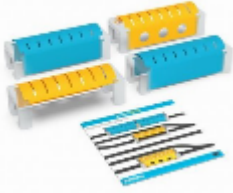

# Intelino Station & Tunnel Kit

Muunna Intelino-kaupunki jännittäväksi asemien ja tunnelien maisemaksi tämän innovatiivisen sarjan avulla. Nämä ympäristöystävälliset ja kestävät lisäosat on suunniteltu integroitumaan saumattomasti Intelino-tukitorneihin, ja ne vievät lapsesi leikkikokemuksen mielikuvituksen ja oppimisen uusiin korkeuksiin.

- Helppo kokoonpano ja modulaarinen rakenne
- Kestävä ja ympäristöystävällinen PP-muovimateriaali
- Yhteensopiva Intelino-tukitorneiden kanssa
- Luo jännittäviä asemia ja tunneleita
- Tehostaa luovuutta ja oppimista

## Helppo kokoonpano ja modulaarinen rakenne

Intelino Station & Tunnel Kitissä on kokoontaitettava, modulaarinen rakenne, joka on uskomattoman helppo koota. Lapset voivat nopeasti pystyttää asemansa ja tunnelinsa, jolloin aikaa jää enemmän leikkimiseen ja oppimiseen. Pakkauksen modulaarinen luonne kannustaa myös kokeilemaan ja luovuuteen, sillä lapset voivat järjestää kaupunkinsa lukemattomilla tavoilla.

## Tuotteen tekniset tiedot:

- Materiaali: Materiaalia: PP-muovilevy
- Väri: keltainen (asemat), sininen (tunnelit).
- Yhteensopiva: (myydään erikseen)
- Kokoonpano: Helppo, kokoontaitettava rakenne
- Ympäristöystävällinen: Kyllä