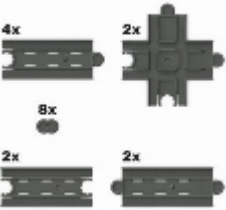

Intelino Short Track Pack - Tummanharmaa

Intelino Short Track Pack on paras lisä radanrakennusarsenaaliisi, sillä se tarjoaa vertaansa vailla olevaa monipuolisuutta ja luovuutta. Tämä pakkaus täydentää saumattomasti Starter Set- ja Track Extension Pack -paketteja ja tarjoaa sinulle monipuolisen kokoelman risteyksiä, lyhyitä ratoja ja koiranluu-liittimiä, joilla voit parantaa ratasuunnitelmiasi.

- Monipuoliset ratapalat
- Täydellinen täydennys olemassa oleviin sarjoihin
- Sisältää ristikkoratoja monimutkaisia layouteja varten
- Sisältää lyhyet IN-OUT-, IN-IN- ja OUT-OUT-raidot.
- Mukana koiranluu-liittimet turvallisia liitoksia varten.

Monipuoliset radanosat

Laajenna radanrakennusmahdollisuuksia erilaisilla erikoiskappaleilla. Short Track Pack sisältää ristikoita, lyhyitä raiteita ja koiranluu-liittimiä, joiden avulla voit luoda monimutkaisia ja jännittäviä layouteja.

Lyhyet IN-OUT-, IN-IN- ja OUT-OUT-radat.

Nämä erikoistuneet lyhyet radat tarjoavat ainutlaatuisia liitävaihtoehtoja, jotka mahdollistavat tiukemmat käännökset ja kompaktimmat mallit. Sekoita ja sovita näitä osia toisiinsa luodaksesi tilaan ja mielikuvitukseesi sopivia kokoonpanoja.