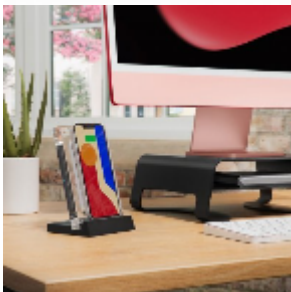

Twelve South powerPic Mod - Kehys, joka lataa puhelimesi langattomasti - Musta

Koe langaton lataus tyylikkäästi Twelve South PowerPic Modin ansiosta - Kehys, joka lataa puhelimesi langattomasti - musta. Tämä ei ole pelkkä langaton laturi, vaan statement-osa, joka parantaa huoneesi tunnelmaa ja tarjoaa samalla toiminnallisuutta ja monipuolista yhteensopivuutta. Sano hyvästit perinteisille latureille ja ota tulevaisuus vastaan PowerPic Modin avulla.

- Vallankumouksellinen muotoilu, joka integroituu kotisi sisustukseen
- Yleispätevä kaikkien langattomasti lataavien älypuhelinien kanssa
- Mukautettava kehys tyyliisi sopivaksi
- Kätevä puhelimen irrottaminen yhdellä kädellä
- Huippuluokan tekniset eritelvät nopeaa latausta varten

Vallankumouksellinen muotoilu

Twelve South PowerPic Mod nostaa lataamisen taidemuotoon. Sen hienostuneeseen luusiittikehykseen mahtuu mikä tahansa 10x15 cm:n kokoinen valokuva, joka sulautuu saumattomasti henkilökohtaiseen tilaan ja toimii samalla innovatiivisena latausratkaisuna. Tämä tyylikäs laturi on moderni sisustusesine, joka muuttaa tavanomaisen poikkeukselliseksi, olipa se sitten työpöydälläsi, yöpöydälläsi tai keittiön tiskilläsi.

Yleispätevyys

Enää ei tarvitse miettiä, mikä laturi sopii puhelimeesi. Twelve South PowerPic Mod on suunniteltu lataamaan langattomasti mitä tahansa älypuhelinia, olipa kyseessä MagSafe, ei-MagSafe tai Android. Sen monipuolisuus takaa, että sinä tai vieraasi voitte ladata minkä tahansa yhteensopivan laitteen helposti ja vaivattomasti.