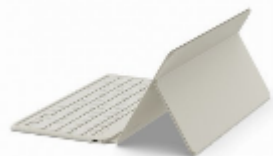

Satechi OntheGo™ Tangentbord med stativ Bluetooth US layout - Sand

Arbeta, skriv och skapa var du än är. Satechi OntheGo™ Bluetooth-tangentbord med US English-layout och inbyggt ställ kombinerar portabilitet, smart design och pålitlig prestanda i ett elegant format - perfekt för hybridarbete, resor och vardagsbruk.

- Anslut upp till tre enheter samtidigt via Bluetooth 5.1
- Inbyggt justerbart ställ för surfplattor och telefoner
- Hopfällbar, ultratunn design för enkel transport
- Tysta, responsiva tangenter med saxmekanik
- Laddas via USB-C med upp till tre månaders batteritid