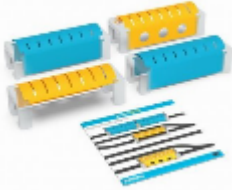

Intelino Station & Tunnel Kit

Forvandl din Intelino-by til et spændende landskab af stationer og tunneler med dette innovative sæt. Disse miljøvenlige og holdbare indsats er designet til problemfrit at kunne integreres med Intelino-støttetårnene og vil tage dit barns legeoplevelse til nye højder af fantasi og læring.

- Nem montering og modulært design
- Holdbart og miljøvenligt PP-plastmateriale
- Kompatibel med Intelino-støttetårne
- Skaber spændende stationer og tunneler
- Fremmer kreativitet og læring

Nem montering og modulært design

Intelino Station & Tunnel Kit har et foldbart, modulært design, der er utroligt nemt at samle. Børnene kan hurtigt sætte deres stationer og tunneler op, så de kan bruge mere tid på at lege og lære. Sættets modulære karakter tilskynder også til eksperimenter og kreativitet, da børn kan omarrangere deres bylayout på utallige måder.

Pakken indeholder:

- 2 sammenklappelige gule stationsindsats
- 2 foldbare blå tunnelindsats

Produktspecifikationer:

- Materiale: PP-plastplade
- Farve: Gul (stationer), blå (tunneler)
- Kompatibel med: Intelino-støttetårne (sælges separat)
- Montering: Let, sammenklappeligt design
- Miljøvenlig: Ja