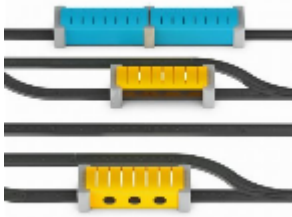

Intelino Station & Tunnel Kit

Forvandl din Intelino-by til et spændende landskab af stationer og tunneler med dette innovative sæt. Disse miljøvenlige og holdbare indsats er designet til problemfrit at kunne integreres med Intelino-støttetårnene og vil tage dit barns legeoplevelse til nye højder af fantasi og læring.

- Nem montering og modulært design
- Holdbart og miljøvenligt PP-plastmateriale
- Kompatibel med Intelino-støttetårne
- Skaber spændende stationer og tunneler
- Fremmer kreativitet og læring

Nem montering og modulært design

Intelino Station & Tunnel Kit har et foldbart, modulært design, der er utroligt nemt at samle. Børnene kan hurtigt sætte deres stationer og tunneler op, så de kan bruge mere tid på at lege og lære. Sættets modulære karakter tilskynder også til eksperimenter og kreativitet, da børn kan omarrangere deres bylayout på utallige måder.

Pakken indeholder:

- 2 sammenklappelige gule stationsindsats
- 2 foldbare blå tunnelindsats

Produktspecifikationer:

- Materiale: PP-plastplade
- Farve: Gul (stationer), blå (tunneler)
- Kompatibel med: Intelino-støttetårne (sælges separat)
- Montering: Let, sammenklappeligt design
- Miljøvenlig: Ja