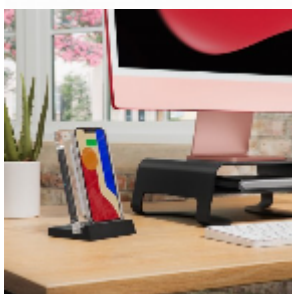

## Twelve South powerPic Mod - Rammen, der oplader din telefon trådløst - Sort

Oplev trådløs opladning med elegance takket være Twelve South PowerPic Mod - rammen, der oplader din telefon trådløst - sort. Dette er ikke bare en trådløs oplader; det er et statement piece, der forbedrer stemningen i dit rum, samtidig med at den tilbyder funktionalitet og forskelligartet kompatibilitet. Sig farvel til konventionelle opladere, og omfavne fremtiden med PowerPic Mod.

- Et revolutionerende design, der integreres i din boligindretning
- Universelt kompatibel med alle smartphones med trådløs opladning
- Ramme, der kan tilpasses din stil
- Praktisk fjernelse af telefonen med én hånd
- State-of-the-art tekniske specifikationer til hurtig opladning

### Revolutionerende design

Twelve South PowerPic Mod gør opladning til en kunstform. Den sofistikerede lucite-ramme kan rumme ethvert foto på 10x15 cm og passer perfekt ind i dit personlige rum, samtidig med at den fungerer som en innovativ opladningsløsning. Uanset om du placerer den på dit skrivebord, natbord eller køkkenbord, fungerer denne elegante oplader som en moderne indretningsgenstand, der forvandler det konventionelle til det ekstraordinære.

### Praktisk fjernelse af telefonen med én hånd

PowerPic Mod er specielt konstrueret til at være nem at bruge, så du nemt kan fjerne din telefon med kun én hånd. Uanset om du tjekker beskeder eller har brug for at tage din enhed og gå, sikrer denne slanke oplader, at din telefon altid er tilgængelig og klar, når du har brug for den.