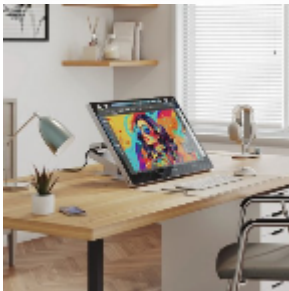

# ALOGIC Aspekt 32" 4K UHD mat docking-touchskærm med 90W PD (uden stand) - Space Grey

**Stativ sælges separat. Billeder med stativ og pen er udelukkende til illustrationsformål.**

ALOGIC Aspekt 32" 4K Touch Docking Monitor forvandler dit skrivebord til et kraftfuldt og ryddeligt kreativt arbejdscenter. Med en præcis berøringsskærm, alt-i-én-docking, høj farvenøjagtighed og op til 145 W enhedsopladning er den designet til at være midtpunktet i dit moderne arbejdsmiljø – til både Mac og Windows.

- Intuitiv 32" 4K-berøringsskærm til Mac og Windows
- Præcisionsstylusklart display til kreative og professionelle
- Indbygget dockingstation med fuld funktionalitet og enkelt kabelopkobling
- Brancheledende 145 W-opladning til bærbar, tablet og telefon
- Farvenøjagtigt IPS-panel til fotografer, designere og videofolk

## Intuitiv 32" 4K-berøringsskærm til Mac og Windows

Aspekt giver din computer en 32" (81,3 cm) ulterskarp 4K-berøringsskærm, der føles lige så naturlig som en tablet eller smartphone. Det 10-punkts multiberøringspanel lader dig trykke, knibe, zoome og swipe til navigation i dokumenter, tidslinjer og websider uden besvær. Uanset om du bruger Mac eller Windows, kan du benytte de velkendte multiberøringsbevægelser, du allerede kender, for at arbejde hurtigere og mere intuitivt – alt sammen på et stort lærred, der gør multitasking og detaljeret arbejde ubesværet.

## Præcisionsstylusklart display til kreative og professionelle

Parret med en kompatibel aktiv stylus med op til 4.096 niveauer af trykfølsomhed bliver Aspekt en digital skitsebog og annoteringsoverflade i stort format. Den glatte glasoverflade og det responsive berøringslag er ideelle til at skitsere koncepter, male, retusjere fotos, markere på tegninger eller gennemgå præsentationer. Finkornet trykregulering giver naturlige penstrøg, subtile skygger og detaljerede redigeringer, der hjælper digitale kreative og professionelle med at erstatte bunker af papir med én enkelt kraftfuld skærm.