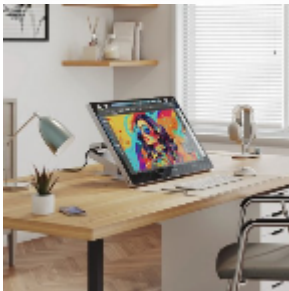

ALOGIC Aspekt 32" 4K UHD mat docking-touchskærm med 90W PD (uden stand) - Space Grey

Stativ sælges separat. Billeder med stativ og pen er udelukkende til illustrationsformål.

ALOGIC Aspekt 32" 4K Touch Docking Monitor forvandler dit skrivebord til et kraftfuldt og ryddeligt kreativt arbejdscenter. Med en præcis berøringsskærm, alt-i-én-docking, høj farvenøjagtighed og op til 145 W enhedsopladning er den designet til at være midtpunktet i dit moderne arbejdsmiljø – til både Mac og Windows.

- Intuitiv 32" 4K-berøringsskærm til Mac og Windows
- Præcisionsstylusklart display til kreative og professionelle
- Indbygget dockingstation med fuld funktionalitet og enkelt kabelopkobling
- Brancheledende 145 W-opladning til bærbar, tablet og telefon
- Farvenøjagtigt IPS-panel til fotografer, designere og videofolk

Intuitiv 32" 4K-berøringsskærm til Mac og Windows

Aspekt giver din computer en 32" (81,3 cm) ulterskarp 4K-berøringsskærm, der føles lige så naturlig som en tablet eller smartphone. Det 10-punkts multiberøringspanel lader dig trykke, knibe, zoome og swipe til navigation i dokumenter, tidslinjer og websider uden besvær. Uanset om du bruger Mac eller Windows, kan du benytte de velkendte multiberøringsbevægelser, du allerede kender, for at arbejde hurtigere og mere intuitivt – alt sammen på et stort lærred, der gør multitasking og detaljeret arbejde ubesværet.

Præcisionsstylusklart display til kreative og professionelle

Parret med en kompatibel aktiv stylus med op til 4.096 niveauer af trykfølsomhed bliver Aspekt en digital skitsebog og annoteringsoverflade i stort format. Den glatte glasoverflade og det responsive berøringslag er ideelle til at skitsere koncepter, male, retusjere fotos, markere på tegninger eller gennemgå præsentationer. Finkornet trykregulering giver naturlige penstrøg, subtile skygger og detaljerede redigeringer, der hjælper digitale kreative og professionelle med at erstatte bunker af papir med én enkelt kraftfuld skærm.