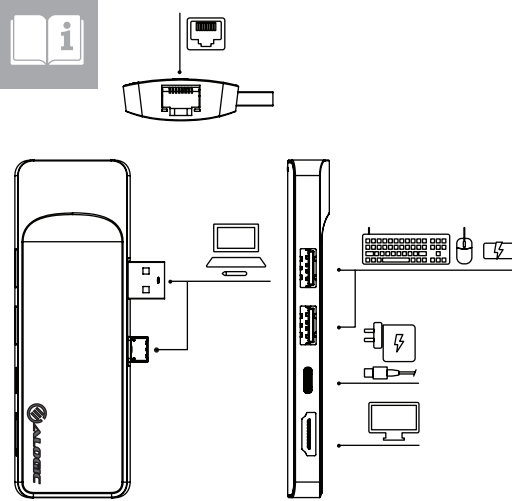

EN Use this port to charge mobile devices	FR Utilisez ce port pour charger des appareils mobiles
	DE Verwenden Sie diesen Anschluss, um mobile Geräte aufzuladen	IT Utilizzare questa porta per caricare i dispositivi mobili
	ES Use este puerto para cargar dispositivos móviles	JP このポートを使用してモバイルデバイスを充電します