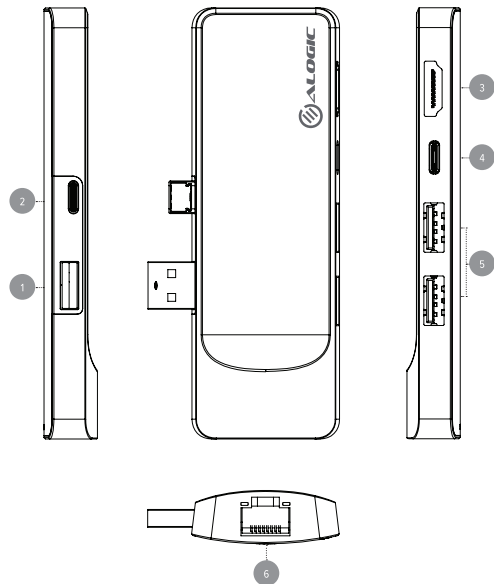

## 5-in-1 Portable Hub

WITH 100W POWER DELIVERY

EN	USB-A Male
DE	USB-A Männlich
ES	USB-A Masculino
FR	USB-A Mâle
IT	USB-A Maschio
JP	USB-Aオス

EN	USB-C Male
DE	USB-C Männlich
ES	USB-C Masculino
FR	USB-C Mâle
IT	USB-C Maschio
JP	USB-Cオス